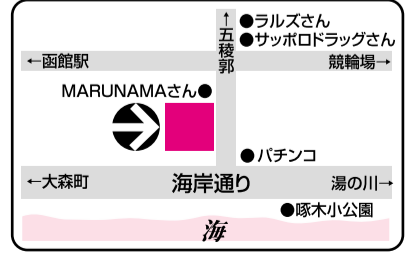

ビール&発泡酒

●サッポロ 黒ラベル・クラシック
●アサヒスーパードライ
●サントリーモルツ
10ℓ
●キリン ラガー●一番搾り
7ℓ
樽生 特價提供中!!

●アサヒスーパードライ
●サッポロ黒ラベル
●キリン一番搾り・ラガー生
中瓶 500ml・20本入 (瓶・ケース交換)
1ケース **各4,700円**

●サッポロ ドラフト・ワン <350ml> **各2,550円**
●サッポロ麦とホップ
●キリンのどご生 <500ml> **各3,580円**
●サントリー金麦 24缶・1箱

●サッポロ黒ラベル・クラシック
●アサヒスーパードライ
350ml・24缶 1箱 **各4,380円**

キリン 淡麗生 350ml・24缶 1箱 **2,980円**
ビール・発泡酒 6缶パックも **特價奉仕中!!**

サントリーノンアルコールカクテル
のんある気分 <350ml缶> **各105円**
●ジンライムテイスト
●ソルティドッグテイスト
●カシスオレンジテイスト
キリンフリー ノンアルコールスパークリング 360ml..... **398円**
キリンフリー 小瓶 334ml..... **155円** 缶入り 350ml..... **138円**
チョーヤ酔わないウメッシュ 350ml缶..... **138円**

※チラシ掲載価格は、ご来店現金税込み価格です。※商品は豊富に取り揃えてございますが、万一品切れの際はご容赦下さい。